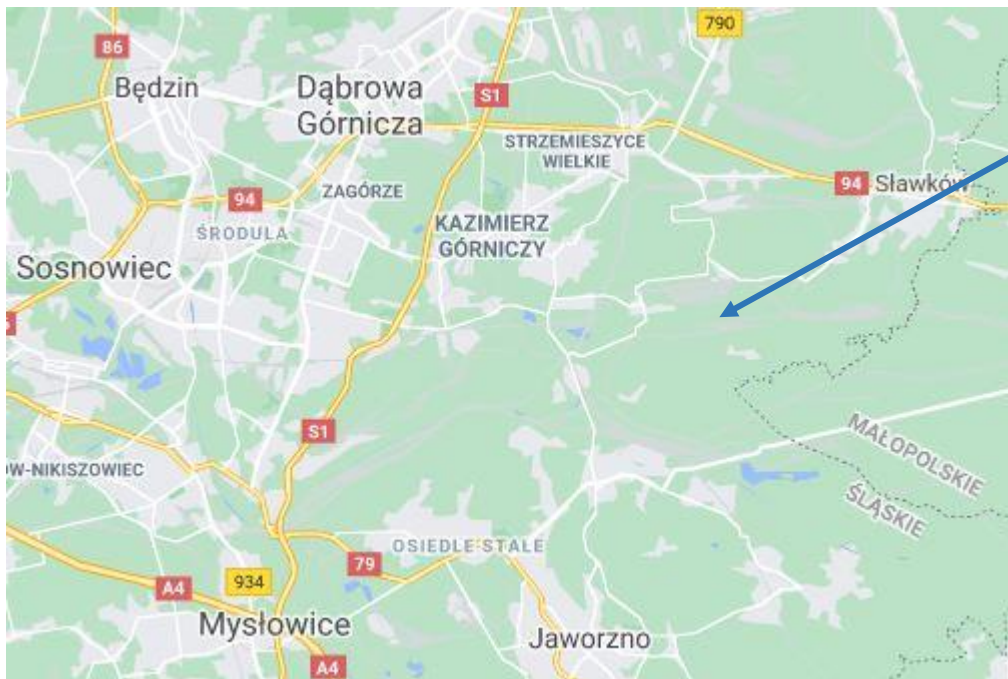

SCHEMAT SIECI KOLEJOWEJ

Terminal Przetadunkowy Polski Gaz

Ul. KOLONIA WĄGRÓDKA
41-217 SOSNOWIEC
e-mail: biuro@polskigaz.pl